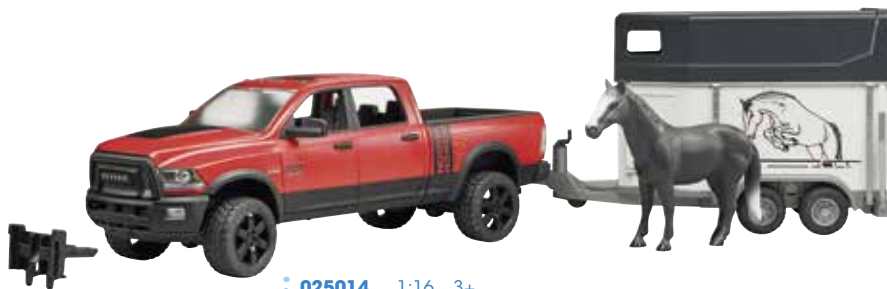

Jeep Wrangler Unlimited Rubicon

025410 1:16 3+

Jeep Cross Country racer blauw met chauffeur - bleue avec conducteur - blau mit Rennfahrer - blue with driver - blå med bilförare

029258 1:16 3+

Jeep Wrangler Unlimited Rubicon + trailer en CAT mini wiellader - avec remorque et mini chargeur CAT - Einachsanhänger + Cat Kompaktlader - 1 axle trailer and CAT skid steer loader - med släp och CAT minilastare

COMBI 025816-025830

TOP
PRODUCT

025007 1:16 3+

RAM 2500 Power wagon

COMBI 023492-025816- 028022

025014 1:16 3+

RAM 2500 Power wagon met paardentrailer - avec remorque à chevaux - mit Pferdeanhänger - with horsetrailer - med hästtransport