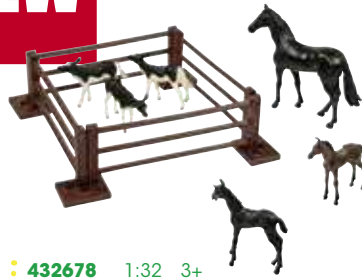

432678 1:32 3+

Boerderijdieren - Animaux de la ferme - Bauernhoftiere - Baby animal set - Gårdsdjur

NEW