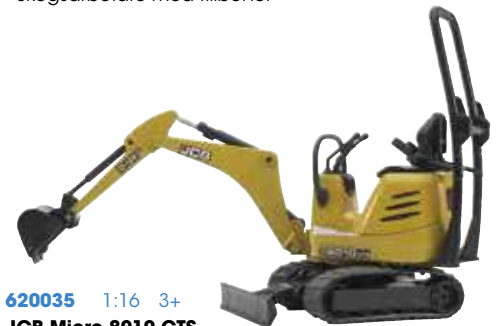

620035 1:16 3+
JCB Micro 8010 CTS